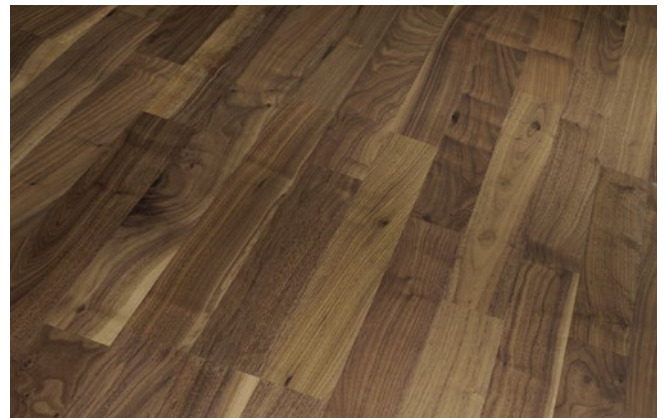

Noyer noir européen
Natur

1739986

Chêne E007*