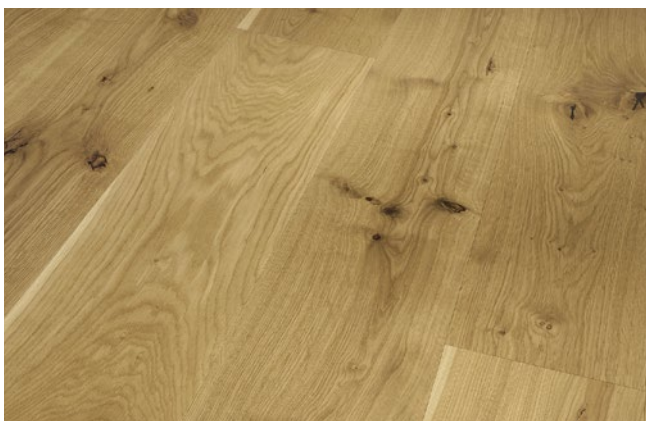

Chêne E 001*

Chêne brossé
Classic
Mini-chanfrein périphérique

1739990

Chêne E 002*

Chêne brossé
Rustikal
Mini-chanfrein périphérique

1428951

Chêne E 001*

Chêne brossé
Rustikal
Mini-chanfrein périphérique