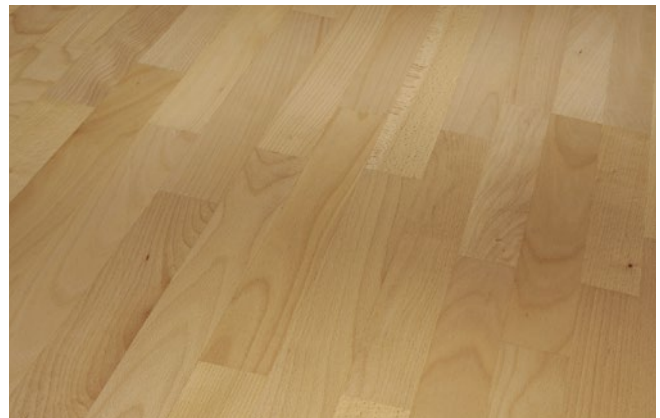

Hêtre
Natur

1739987

Hêtre E 002*